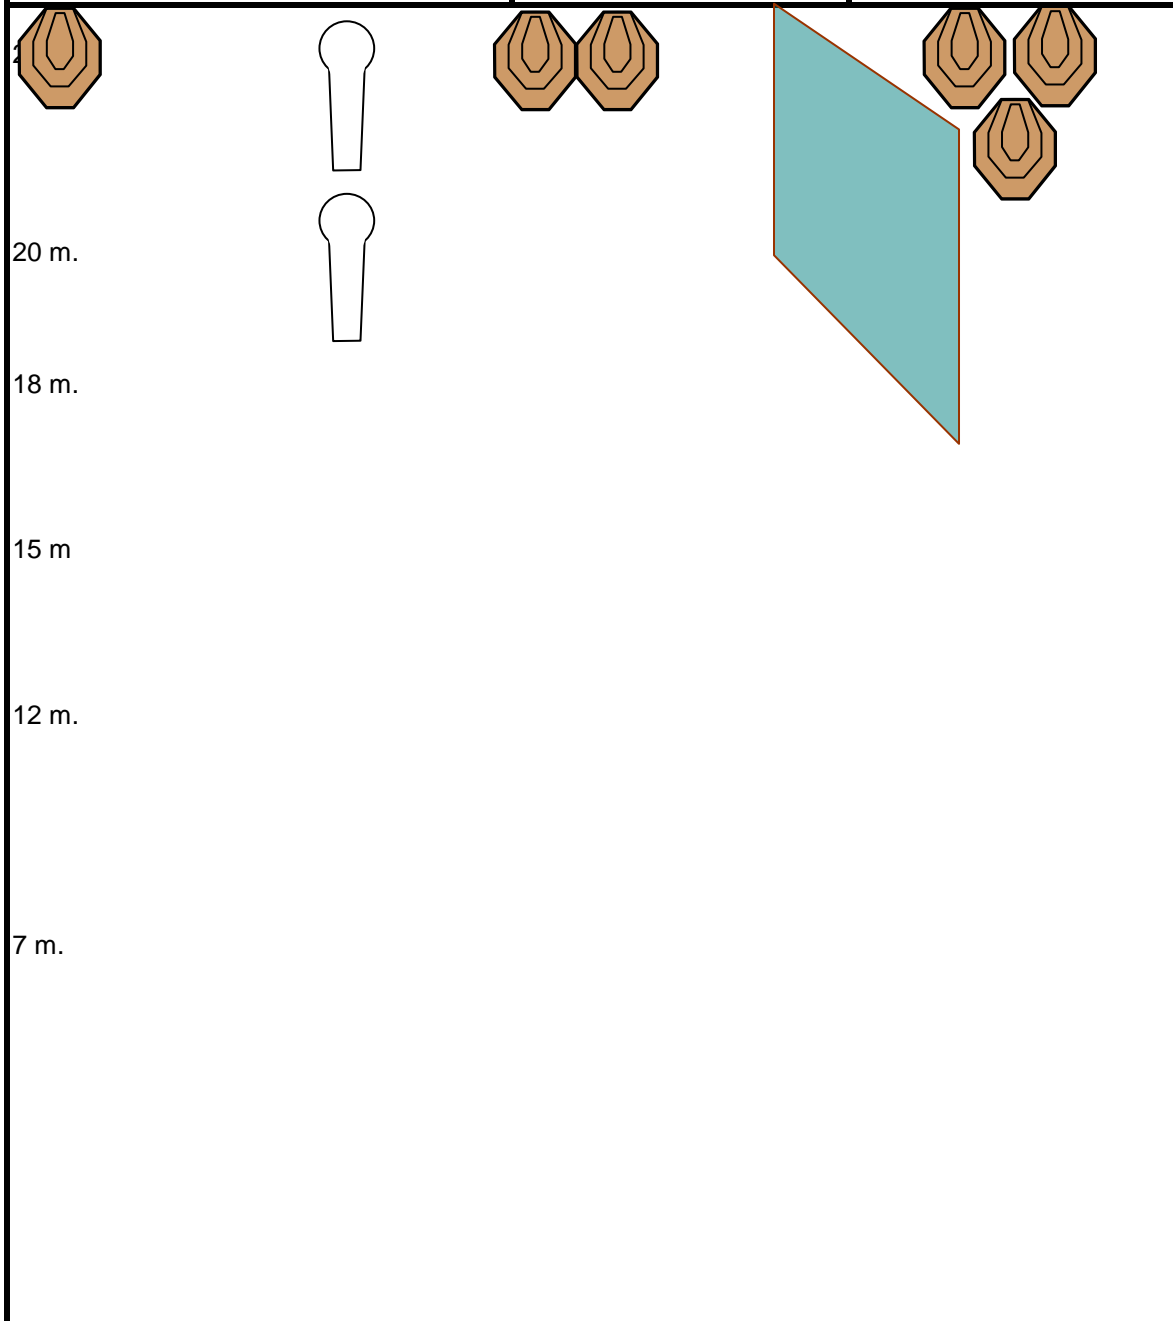

EJERCICIO NUMERO 6 (GALERIA 25 M DERECHA)

TIPO EJERCICIO	CORTO	TARJETAS	6
PUNTUACION	COMSTOCK	METALES	2
POSICION SALIDA	DE PIE	PUNTOS MAXIMOS	70
COMIENZO TIEMPO	AUDIBLE	DISPAROS MINIMOS	14
CONDICION DEL ARMA:		ALTO	ULTIMO DISPARO
VACIA EN LA FUNDA		PENALIZACIONES	REGLAMENTO IPSC

DESCRIPCION